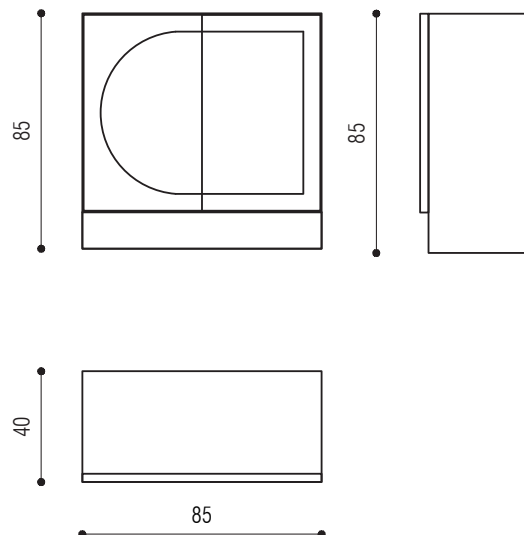

BOISERIE

Dimensioni
L. 85 x W. 40 x H. 85 cm

Materiali:

- mdf
- ottone

Credenza bassa composta da contenitore con mensole interne riposizionabili, realizzata in mdf laccato opaco e dettagli in ottone spazzolato.

Il colore della credenza può essere personalizzato secondo il sistema colori NCS