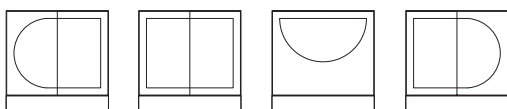

B01

B02

B03

B04

I colori e le texture dei materiali sono da considerarsi puramente indicativi