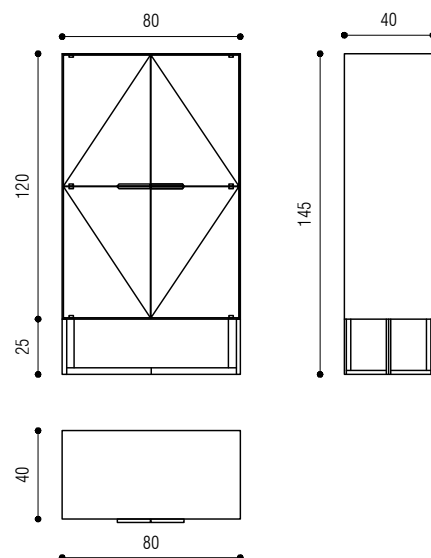

LOSANGHE_alto

Dimensioni
L. 80 x W. 40 x H. 145 cm

Materiali:

- ferro
- vetro
- ottone

Credenza alta composta da contenitore con mensole interne fisse, realizzata in lamiera di ferro verniciata. Ante in vetro trasparente colorato con dettagli in ottone.